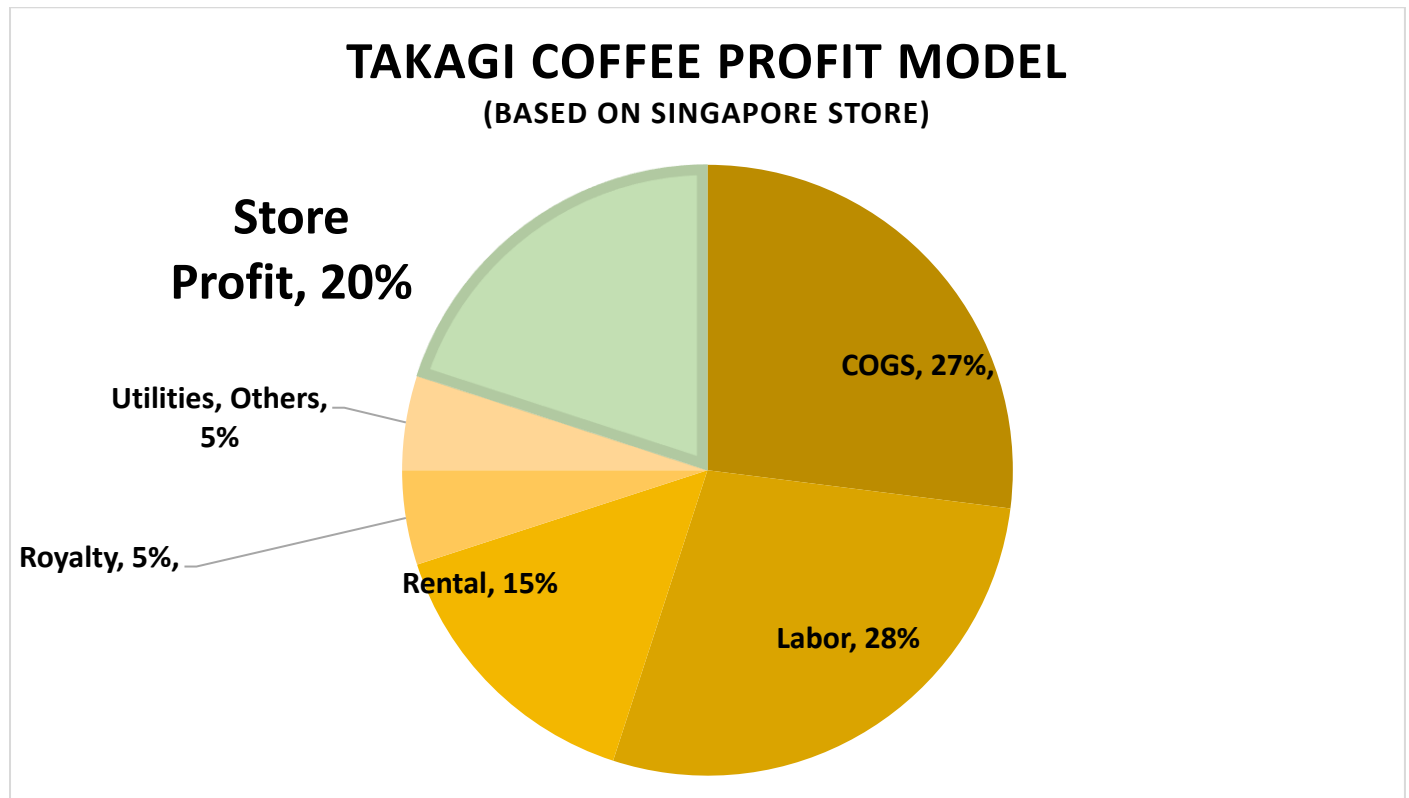

5 year contract, renewable for 2 years each time thereafter. Renewal fee: USD 5,000 every 2 years. Monthly royalty at 5%.

Estimated Profit Model

(This does not constitute in a guarantee of profits from the Franchisor)