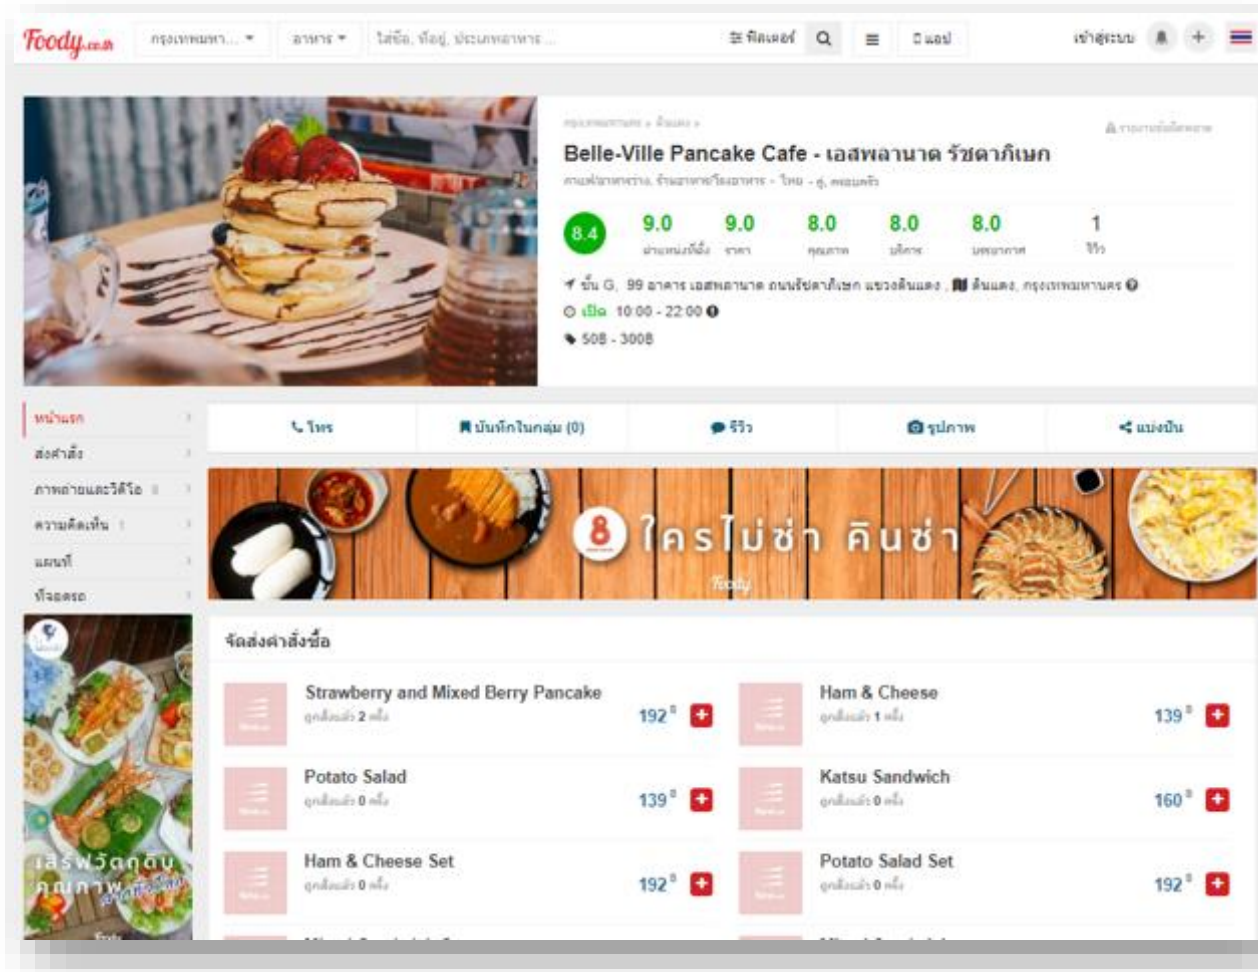

ベル・ヴィル 阪急岡本駅店 [公式情報](#)

★★★★☆ 3.33 22件 1737件

最寄り駅：岡本駅 - [兵庫 -] ジャンル：パンケーキ・カフェ・喫茶店
予算： ☑ ~¥999 ☑ ~¥999 定休日：なし [店舗情報 \(詳細\)](#)

店舗トップ メニュー・コース 写真 164

ミシュランガイドシンガポールに掲載されました！【新商品】
Pandora'sBOX大好評！

Investment

Based on 700 sf space (1,000 sf recommended)